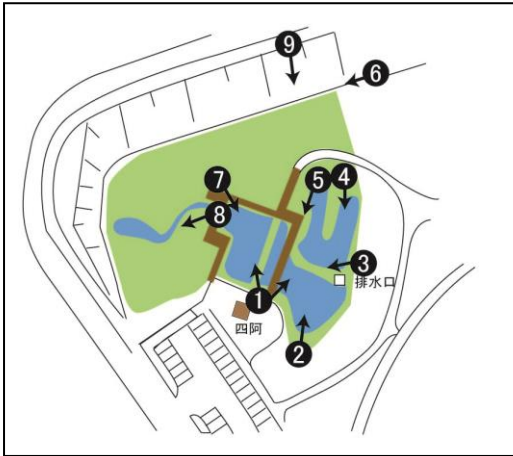

平成30年8月 定点観測

7月

撮影点①「あずまや」から左側

8月

撮影点①「あずまや」から右側

7月

8月

撮影点②

撮影点③

撮影点④

7月

8月

撮影点⑤

撮影点⑥

撮影点⑦

7月

8月

撮影点⑧

撮影点⑨

存在が確認できたトンボ

- ・ギンヤンマ 4月中旬から
- ・アオモンイトトンボ 4月初旬から
- ・ヨツボシトンボ 4月中旬から
- ・ショウジョウトンボ 4月中旬から
- ・シオカラトンボ 4月下旬から
- ・コシアキトンボ 6月中旬から