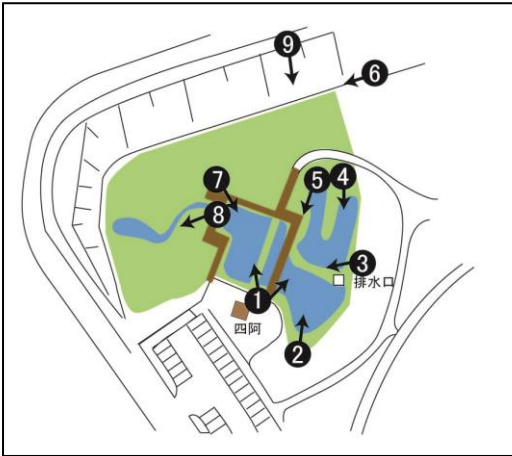

令和元年7月 定点観測

6月

7月

撮影点①「あずまや」から左側

撮影点①「あずまや」から右側

6月

撮影点②

7月

撮影点③

撮影点④

撮影点⑤

6月

7月

撮影点⑥

撮影点⑦

6月

7月

撮影点⑧

撮影点⑨

存在が確認できたトンボ

- ・ギンヤンマ 4月中旬から
- ・アオモンイトトンボ 4月初旬から
- ・ヨツボシトンボ 4月中旬から
- ・ショウジョウトンボ 4月中旬から
- ・シオカラトンボ 4月下旬から
- ・コシアキトンボ 6月中旬から
- ・キイトンボ 6月下旬から
- ・チョウトンボ 7月中旬から
- ・ハラビロトンボ 7月中旬から
- ・ウスバキトンボ 7月中旬から