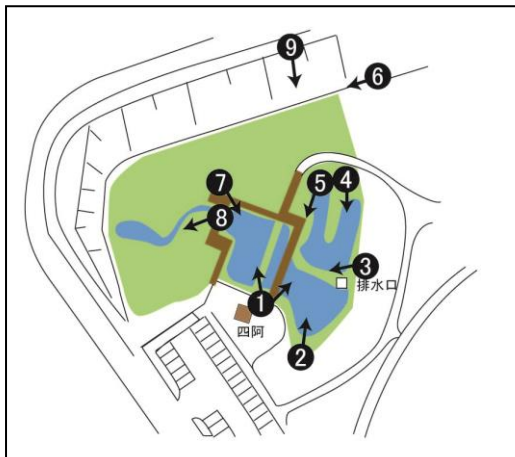

平成30年7月 定点観測

6月

撮影点①「あずまや」から左側

7月

撮影点①「あずまや」から右側

6月

7月

撮影点②

撮影点③

撮影点④

6月

撮影点⑤

7月

撮影点⑥

撮影点⑦

6月

7月

撮影点⑧

撮影点⑨

存在が確認できたトンボ

- ・ギンヤンマ 4月中旬から
- ・アオモンイトトンボ 4月初旬から
- ・ヨツボシトンボ 4月中旬から
- ・ショウジョウトンボ 4月中旬から
- ・シオカラトンボ 4月下旬から
- ・コシアキトンボ 6月中旬から