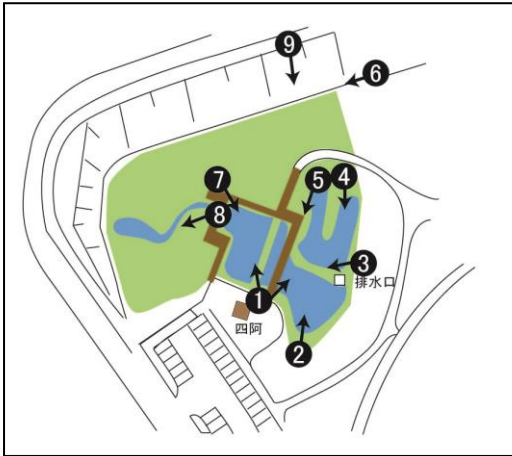

令和2年11月 定点観測

10月

撮影点①「あずまや」から左側

11月

撮影点①「あずまや」から右側

10月

11月

撮影点②

撮影点③

撮影点④

撮影点⑤

10月

11月

撮影点⑥

撮影点⑦

10月

11月

撮影点⑧

撮影点⑨

存在が確認できたトンボ

- ・アオモンイトトンボ 4月初旬から
- ・ギンヤンマ 4月中旬から
- ・シオカラトンボ 5月初旬から
- ・ショウジョウトンボ 5月初旬から
- ・ウスバキトンボ 5月初旬から
- ・ノシメトンボ 5月中旬から
- ・キイトトンボ 5月中旬から
- ・クロイトトンボ 5月下旬から
- ・マイコアカネ 5月下旬から
- ・ハラビロトンボ 6月中旬から
- ・チョウトンボ 6月下旬から
- ・オニヤンマ 7月下旬から
- ・コノシメトンボ 9月中旬から