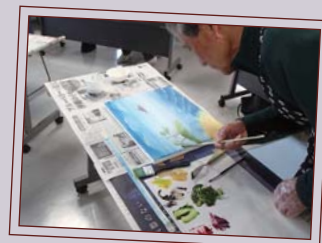

お問合せ・お申込み

電話・FAX・E-mail にて以下の宛先までお申込みください。

佐土原体育館 管理事務所 〒880-0211 宮崎市佐土原町下田島 20688-74

TEL 0985-73-7223 FAX 0985-75-0155

E-mail sad-sports@mppf.or.jp URL http://mppf.or.jp/