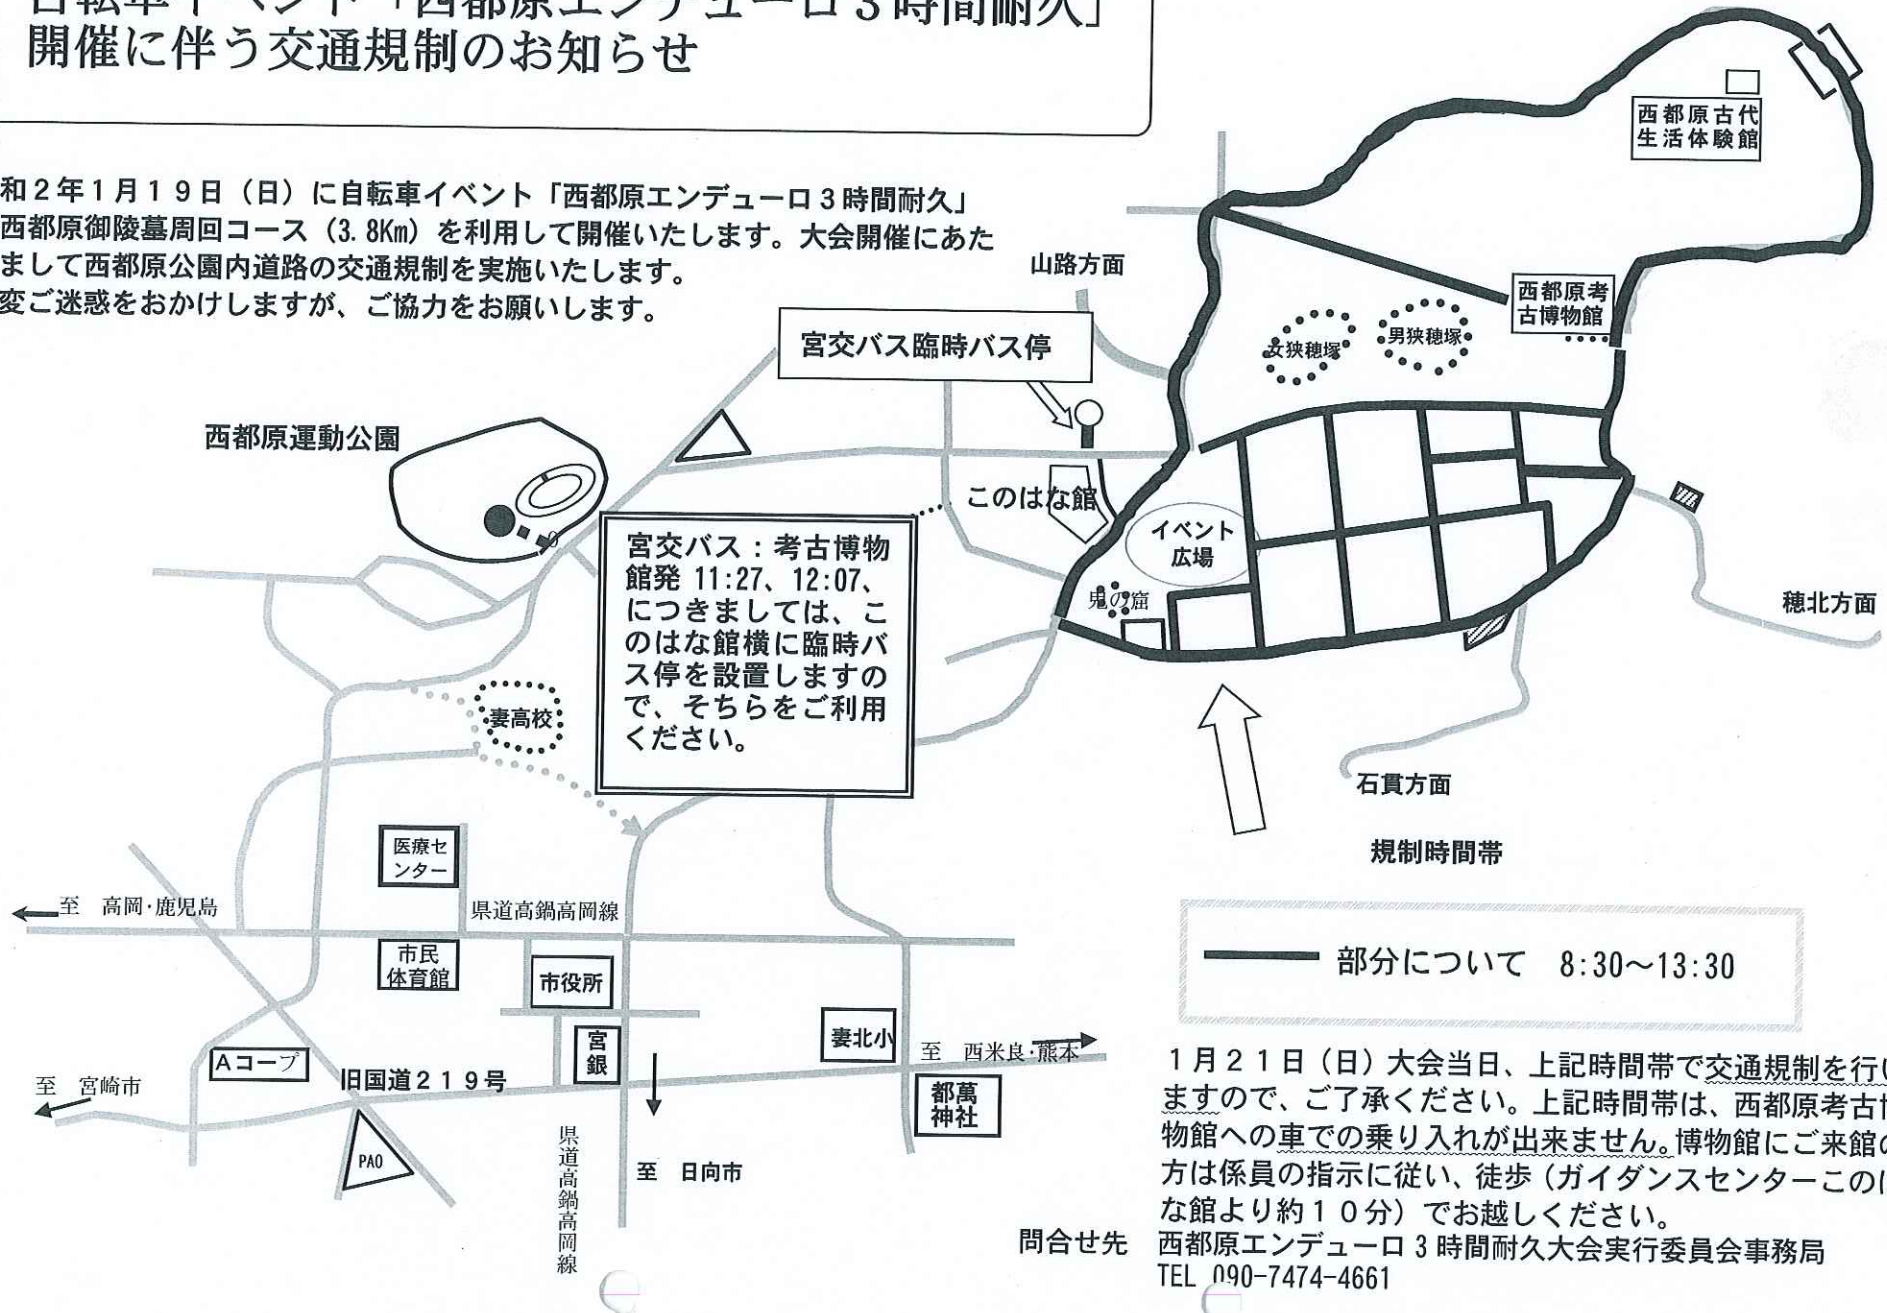

自転車イベント「西都原エンデューロ3時間耐久」 開催に伴う交通規制のお知らせ

令和2年1月19日（日）に自転車イベント「西都原エンデューロ3時間耐久」を西都原御陵墓周回コース（3.8Km）を利用して開催いたします。大会開催にあたりまして西都原公園内道路の交通規制を実施いたします。大変ご迷惑をおかけしますが、ご協力をお願いします。

1月21日（日）大会当日、上記時間帯で交通規制を行いますので、ご了承ください。上記時間帯は、西都原考古博物館への車での乗り入れが出来ません。博物館にご来館の方は係員の指示に従い、徒歩（ガイダンスセンターこのはな館より約10分）でお越しください。
西都原エンデューロ3時間耐久大会実行委員会事務局
TEL 090-7474-4661