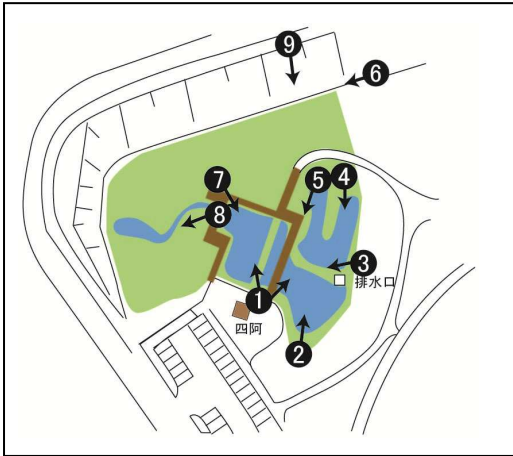

平成29年9月 定点観測

8月

撮影点①「あずまや」から左側

撮影点①「あずまや」から右側

9月

8月

9月

撮影点②

撮影点③

撮影点④