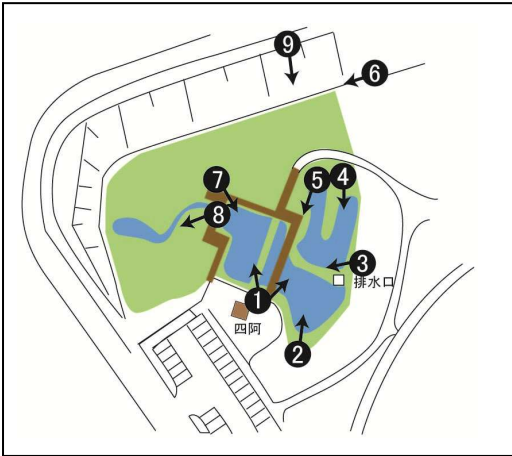

平成29年4月 定点観測

3月

撮影点①「あずまや」から左側

4月

撮影点①「あずまや」から右側

3月

4月

撮影点②

撮影点③

撮影点④

3月

4月

撮影点⑤

撮影点⑥

撮影点⑦

3月

4月

撮影点⑧

撮影点⑨

存在が確認できたトンボ

- ・ギンヤンマ 4月中旬から
- ・アオモンイトトンボ 4月初旬から
- ・ヨツボシトンボ 4月中旬から
- ・ショウジョウトンボ 4月中旬から
- ・シオカラトンボ 4月下旬から