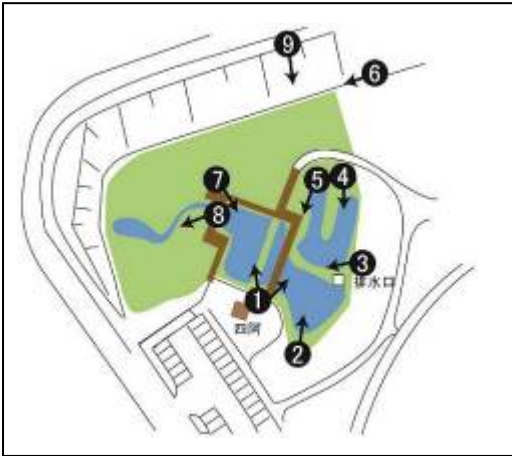

令和4年2月 定点観測

1月

2月

撮影点①「あずまや」から左側

撮影点①「あずまや」から右側

1月

撮影点②

2月

撮影点③

撮影点④

撮影点⑤

1月

2月

撮影点⑥

撮影点⑦

1月

2月

撮影点⑧

撮影点⑨

存在が確認できたトンボ

- ・アオモンイトンボ 4月初旬から
- ・ギンヤンマ 4月中旬から
- ・キイトンボ 4月中旬から
- ・ハラビロトンボ 4月中旬から
- ・ヨツボシトンボ 4月中旬から
- ・ショウジョウトンボ 4月下旬から
- ・シオカラトンボ 4月下旬から
- ・ウスバキトンボ 5月初旬から
- ・ノシメトンボ 5月初旬から
- ・クロイトトンボ 5月中旬から
- ・マイコアカネ 5月中旬から
- ・チョウトンボ 6月中旬から

- ・オニヤンマ 7月中旬から
- ・アキアカネ 10月中旬から