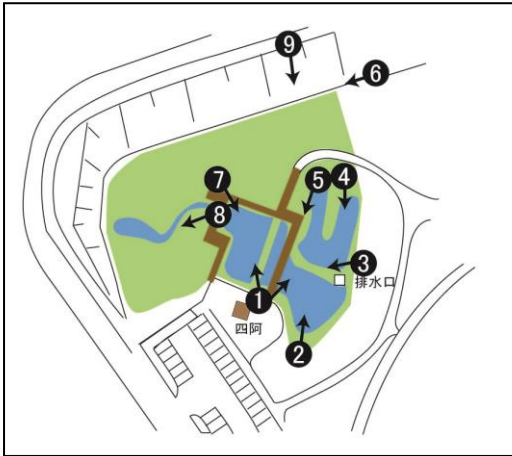

令和元年12月 定点観測

11月

撮影点①「あずまや」から左側

12月

撮影点①「あずまや」から右側

11月

撮影点②

12月

撮影点③

撮影点④

撮影点⑤

11月

12月

撮影点⑥

撮影点⑦

11月

12月

撮影点⑧

撮影点⑨

存在が確認できたトンボ

- ・ギンヤンマ 4月中旬から
- ・アオモンイトトンボ 4月初旬から
- ・ヨツボシトンボ 4月中旬から
- ・ショウジョウトンボ 4月中旬から
- ・シオカラトンボ 4月下旬から
- ・コシアキトンボ 6月中旬から
- ・キイトンボ 6月下旬から
- ・チョウトンボ 7月中旬から
- ・ハラビロトンボ 7月中旬から
- ・ウスバキトンボ 7月中旬から
- ・マイコアカネ 8月下旬から