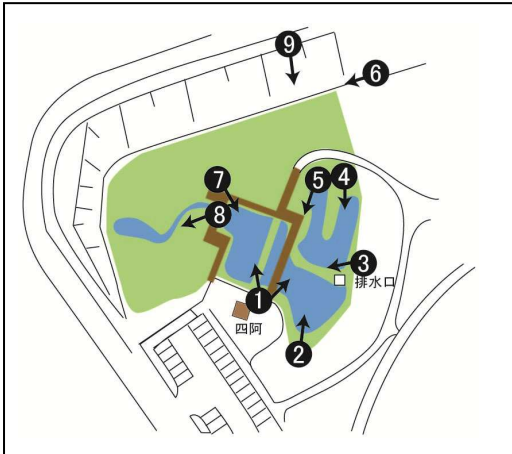

平成28年5月 定点観測

9. 全体

1. あずまや (左)

3月

4月

5月

1. あずまや (右)

2. 正面

3. 排水溝近く