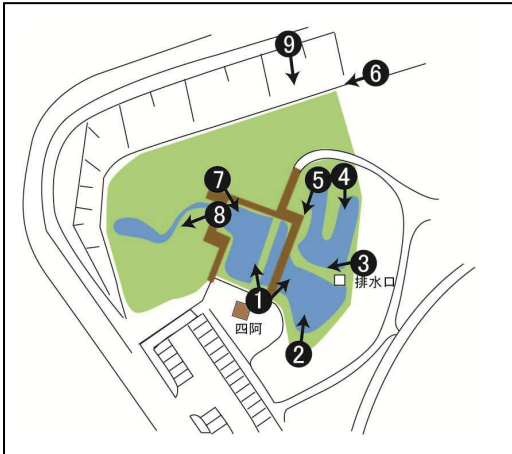

平成28年6月 定点観測

1. あずまや (左)

1. あずまや (右)

2. 正面

3. 排水溝近く