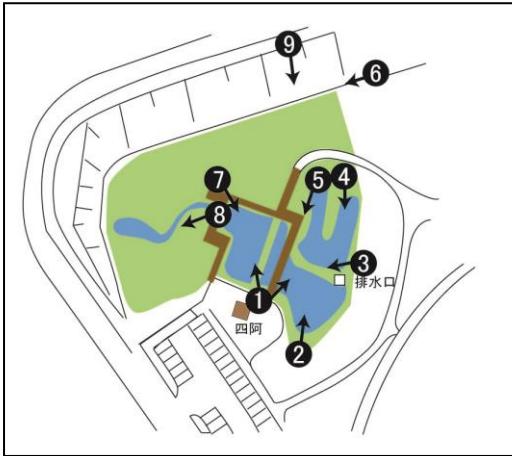

令和元年9月 定点観測

8月

撮影点①「あずまや」から左側

9月

撮影点①「あずまや」から右側

8月

撮影点②

9月

撮影点③

撮影点④

撮影点⑤

8月

9月

撮影点⑥

撮影点⑦

8月

9月

撮影点⑧

撮影点⑨

存在が確認できたトンボ

- ・ギンヤンマ 4月中旬から
- ・アオモンイトトンボ 4月初旬から
- ・ヨツボシトンボ 4月中旬から
- ・ショウジョウトンボ 4月中旬から
- ・シオカラトンボ 4月下旬から
- ・コシアキトンボ 6月中旬から
- ・キイトンボ 6月下旬から
- ・チョウトンボ 7月中旬から
- ・ハラビロトンボ 7月中旬から
- ・ウスバキトンボ 7月中旬から
- ・マイコアカネ 8月下旬から