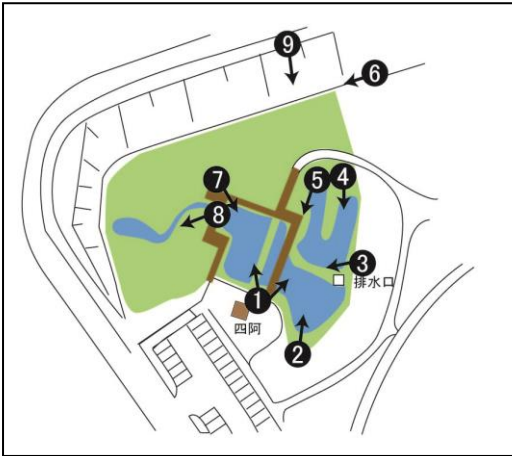

令和2年3月 定点観測

2月

撮影点①「あずまや」から左側

3月

撮影点①「あずまや」から右側

2月

撮影点②

3月

撮影点③

撮影点④

撮影点⑤

2月

3月

撮影点⑥

撮影点⑦

2月

3月

撮影点⑧

撮影点⑨

存在が確認できたトンボ

- ・ギンヤンマ 4月中旬から
- ・アオモンイトトンボ 4月初旬から
- ・ヨツボシトンボ 4月中旬から
- ・ショウジョウトンボ 4月中旬から
- ・シオカラトンボ 4月下旬から
- ・コシアキトンボ 6月中旬から
- ・キイトンボ 6月下旬から
- ・チョウトンボ 7月中旬から
- ・ハラビロトンボ 7月中旬から
- ・ウスバキトンボ 7月中旬から
- ・マイコアカネ 8月下旬から