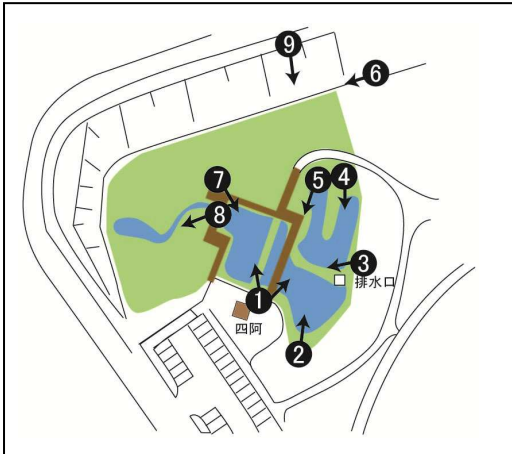

平成28年4月 定点観測

1. あずまや (左)

2月

3月

4月

1. あずまや (右)

2. 正面

3. 排水溝近く