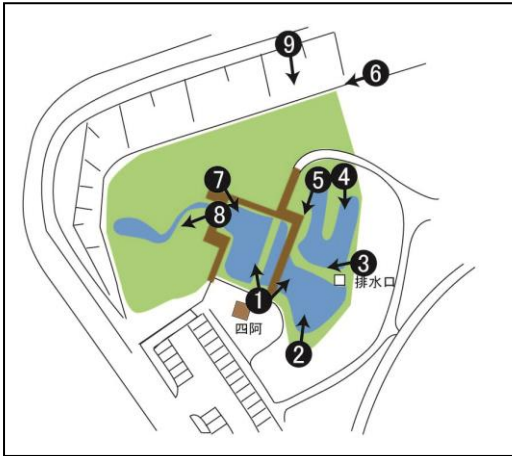

令和2年8月 定点観測

7月

8月

撮影点①「あずまや」から左側

撮影点①「あずまや」から右側

7月

撮影点②

8月

撮影点③

撮影点④

撮影点⑤

7月

8月

撮影点⑥

撮影点⑦

7月

8月

撮影点⑧

撮影点⑨

存在が確認できたトンボ

- ・アオモンイトトンボ 4月初旬から
- ・ギンヤンマ 4月中旬から
- ・シオカラトンボ 5月初旬から
- ・ショウジョウトンボ 5月初旬から
- ・ウスバキトンボ 5月初旬から
- ・ノシメトンボ 5月中旬から
- ・キイトトンボ 5月中旬から
- ・クロイトトンボ 5月下旬から
- ・マイコアカネ 5月下旬から
- ・ハラビロトンボ 6月中旬から
- ・チョウトンボ 6月下旬から
- ・オニヤンマ 7月下旬から