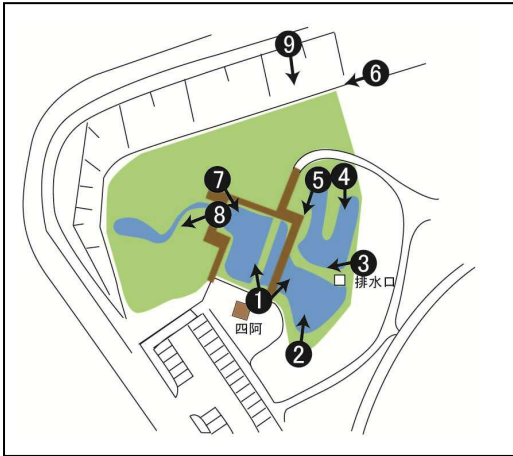

平成28年2月 定点観測

1. あずまや (左)

12月

1月

2月

1. あずまや (右)

2. 正面

3. 排水溝近く