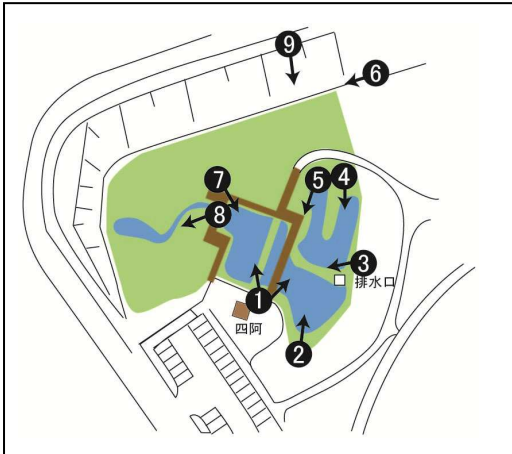

平成28年8月 定点観測

1. あずまや (左)

1. あずまや (右)

2. 正面

3. 排水溝近く