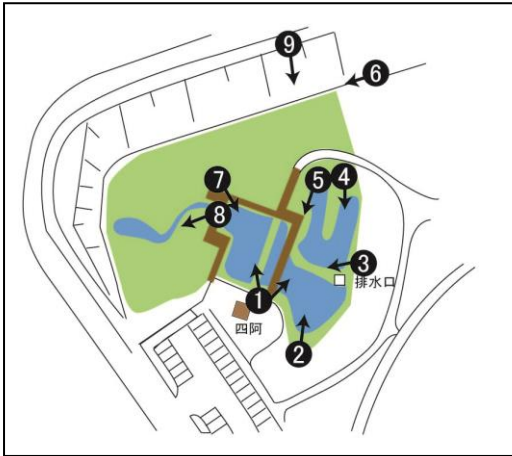

令和2年9月 定点観測

8月

撮影点①「あずまや」から左側

9月

撮影点①「あずまや」から右側

8月

撮影点②

9月

撮影点③

撮影点④

撮影点⑤

8月

9月

撮影点⑥

撮影点⑦

8月

9月

撮影点⑧

撮影点⑨

存在が確認できたトンボ

- ・アオモンイトトンボ 4月初旬から
- ・ギンヤンマ 4月中旬から
- ・シオカラトンボ 5月初旬から
- ・ショウジョウトンボ 5月初旬から
- ・ウスバキトンボ 5月初旬から
- ・ノシメトンボ 5月中旬から
- ・キイトトンボ 5月中旬から
- ・クロイトトンボ 5月下旬から
- ・マイコアカネ 5月下旬から
- ・ハラビロトンボ 6月中旬から
- ・チョウトンボ 6月下旬から
- ・オニヤンマ 7月下旬から
- ・コノシメトンボ 9月中旬から