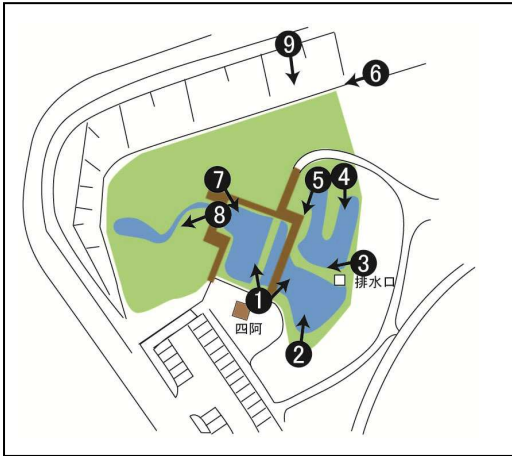

平成29年12月 定点観測

11月

12月

撮影点①「あずまや」から左側

撮影点①「あずまや」から右側

11月

12月

撮影点②

撮影点③

撮影点④