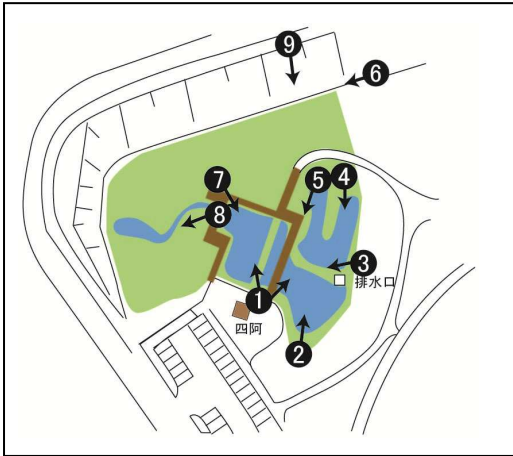

平成28年9月 定点観測

1. あずまや (左)

1. あずまや (右)

2. 正面

3. 排水溝近く