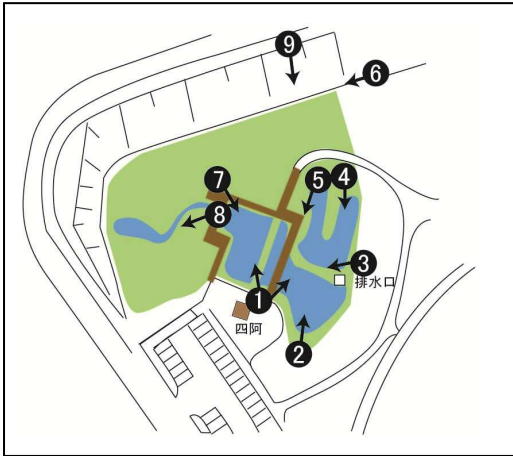

平成27年3月 定点観測

9. 全体

1. あずまや (左)

1月

2月

3月

1. あずまや (右)

2. 正面

3. 排水溝近く