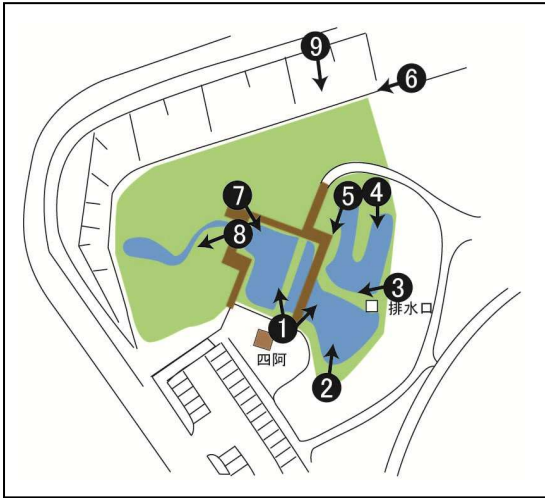

平成26年4月 定点観測

9. 全体

1. あずまや (左)

1. あずまや (右)

2. 正面

3. 排水溝近く

4. 池やや上部

5. 池やや上部 遊歩道沿い

6. のり面との境

7. 中央部を見る

8. 集水外への水路

トンボ池で見られる生き物や植物

ジシバリ

ケキツネノボタン

ナツアカネ

アオモンイトトンボ

メダカ

ウシガエル