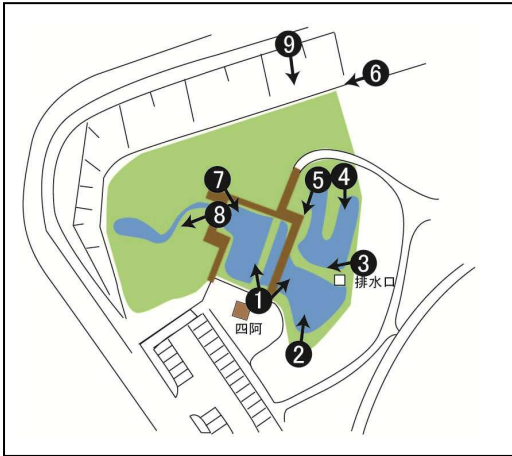

平成29年7月 定点観測

6月

撮影点①「あずまや」から左側

撮影点①「あずまや」から右側

7月

6月

7月

撮影点②

撮影点③

撮影点④