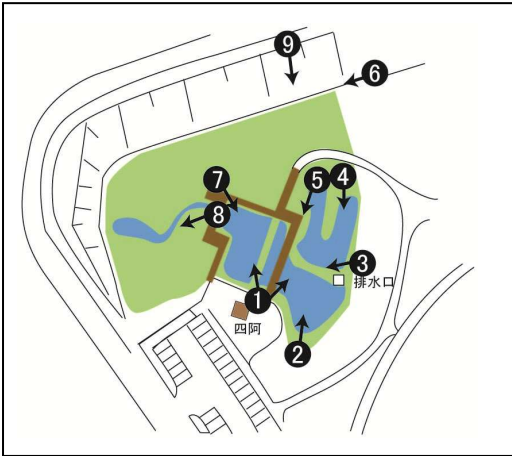

平成29年8月 定点観測

7月

撮影点①「あずまや」から左側

撮影点①「あずまや」から右側

8月

7月

8月

撮影点②

撮影点③

撮影点④