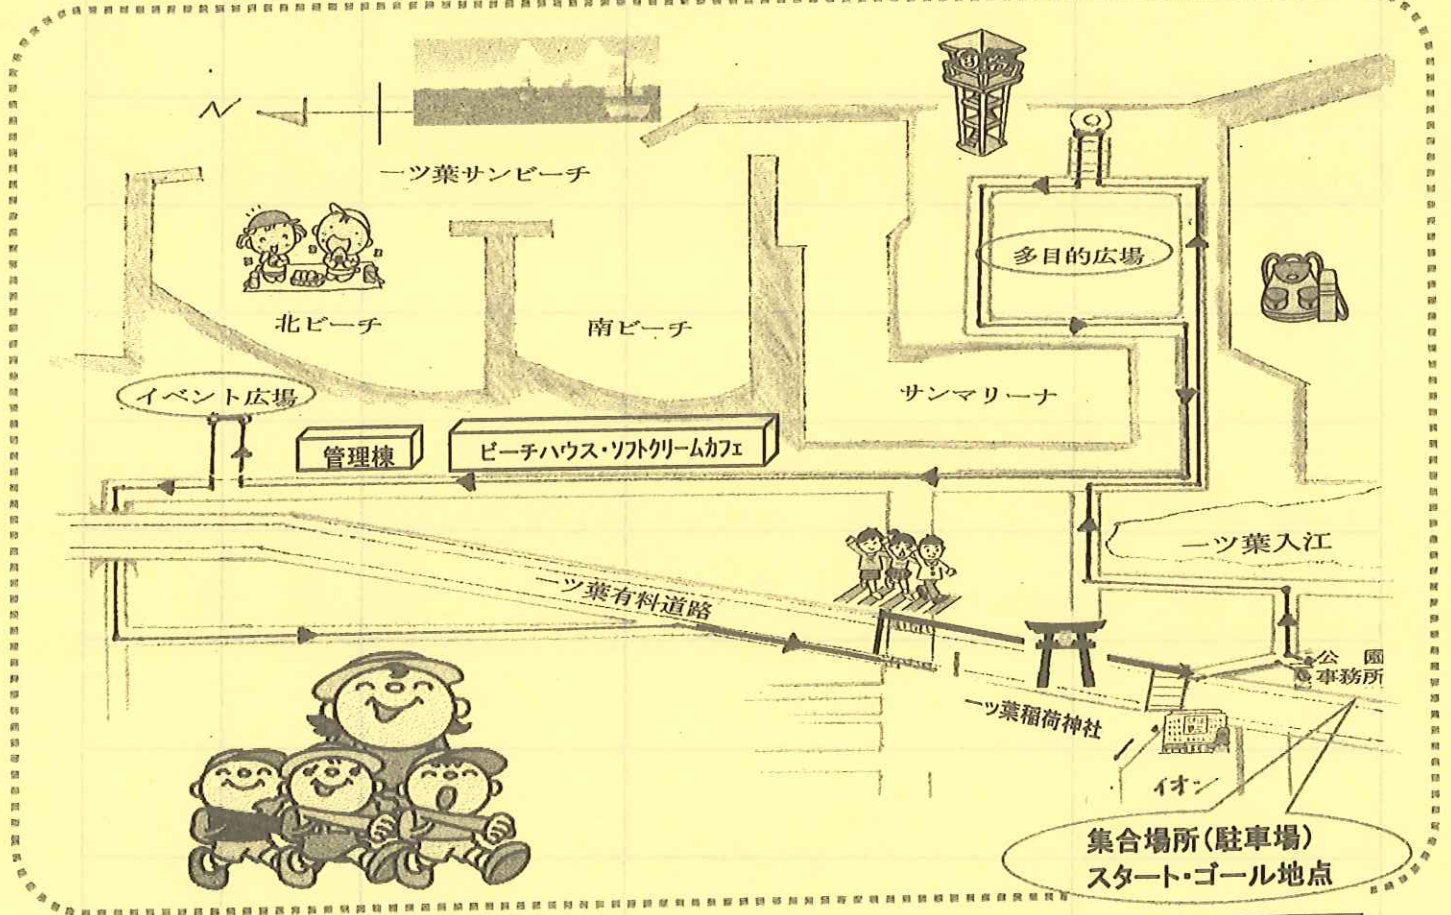

集合場所：阿波岐原森林公園管理事務所駐車場
（駐車可）

参加費：お1人様 100円（小学生以上）
（おにぎり・豚汁を用意しています）

☆コース（約6.2キロメートル）

※飲み物は各自ご持参下さい。
※都合によりコース等の変更がある場合がございます。
ご了承ください。
※中止の場合は、ご連絡いたします。

※ 問い合わせ先

櫛地域まちづくり推進委員会（櫛地域事務所内）

〒880-0841 宮崎市吉村町江田原甲265-1