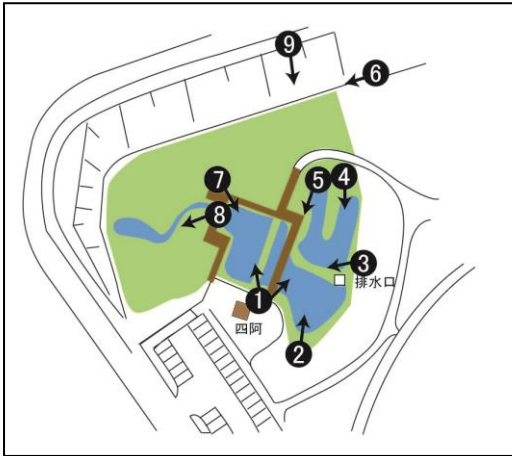

令和2年5月 定点観測

4月

撮影点①「あずまや」から左側

5月

撮影点①「あずまや」から右側

4月

撮影点②

5月

撮影点③

撮影点④

撮影点⑤

4月

5月

撮影点⑥

撮影点⑦

4月

5月

撮影点⑧

撮影点⑨

存在が確認できたトンボ

- ・アオモンイトトンボ 4月初旬から
- ・ギンヤンマ 4月中旬から
- ・シオカラトンボ 5月初旬から
- ・ショウジョウトンボ 5月初旬から
- ・ウスバキトンボ 5月初旬から
- ・ノシメトンボ 5月中旬から
- ・キイトトンボ 5月中旬から
- ・クロイトトンボ 5月下旬から
- ・マイコアカネ 5月下旬から