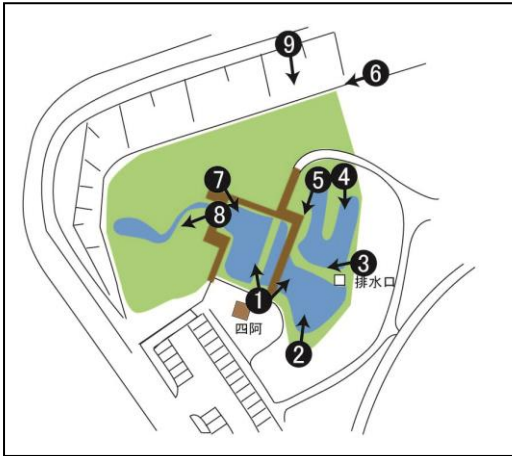

令和2年1月 定点観測

12月

撮影点①「あずまや」から左側

1月

撮影点①「あずまや」から右側

12月

撮影点②

1月

撮影点③

撮影点④

撮影点⑤

12月

1月

撮影点⑥

撮影点⑦

12月

1月

撮影点⑧

撮影点⑨

存在が確認できたトンボ

- ・ギンヤンマ 4月中旬から
- ・アオモンイトトンボ 4月初旬から
- ・ヨツボシトンボ 4月中旬から
- ・ショウジョウトンボ 4月中旬から
- ・シオカラトンボ 4月下旬から
- ・コシアキトンボ 6月中旬から
- ・キイトトンボ 6月下旬から
- ・チョウトンボ 7月中旬から
- ・ハラビロトンボ 7月中旬から
- ・ウスバキトンボ 7月中旬から
- ・マイコアカネ 8月下旬から