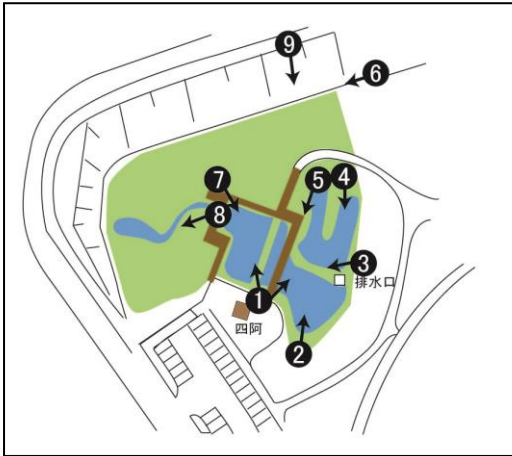

令和元年8月 定点観測

7月

撮影点①「あずまや」から左側

8月

撮影点①「あずまや」から右側

7月

撮影点②

8月

撮影点③

撮影点④

撮影点⑤

7月

8月

撮影点⑥

撮影点⑦

7月

8月

撮影点⑧

撮影点⑨

存在が確認できたトンボ

- ・ギンヤンマ 4月中旬から
- ・アオモンイトトンボ 4月初旬から
- ・ヨツボシトンボ 4月中旬から
- ・ショウジョウトンボ 4月中旬から
- ・シオカラトンボ 4月下旬から
- ・コシアキトンボ 6月中旬から
- ・キイトンボ 6月下旬から
- ・チョウトンボ 7月中旬から
- ・ハラビロトンボ 7月中旬から
- ・ウスバキトンボ 7月中旬から
- ・マイコアカネ 8月下旬から