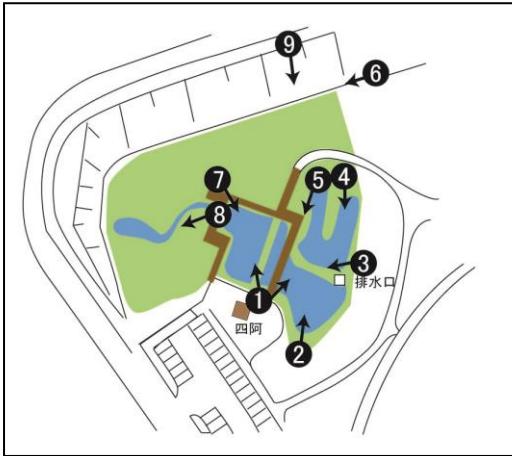

令和3年2月 定点観測

1月

撮影点①「あずまや」から左側

2月

撮影点①「あずまや」から右側

1月

撮影点②

2月

撮影点③

撮影点④

撮影点⑤

1月

2月

撮影点⑥

撮影点⑦

撮影点⑧

1月

2月

撮影点⑨

存在が確認できたトンボ

- ・アオモンイトトンボ 4月初旬から
- ・ギンヤンマ 4月中旬から
- ・シオカラトンボ 5月初旬から
- ・ショウジョウトンボ 5月初旬から
- ・ウスバキトンボ 5月初旬から
- ・ノシメトンボ 5月中旬から
- ・キイトトンボ 5月中旬から
- ・クロイトトンボ 5月下旬から
- ・マイコアカネ 5月下旬から
- ・ハラビロトンボ 6月中旬から
- ・チョウトンボ 6月下旬から
- ・オニヤンマ 7月下旬から
- ・コノシメトンボ 9月中旬から