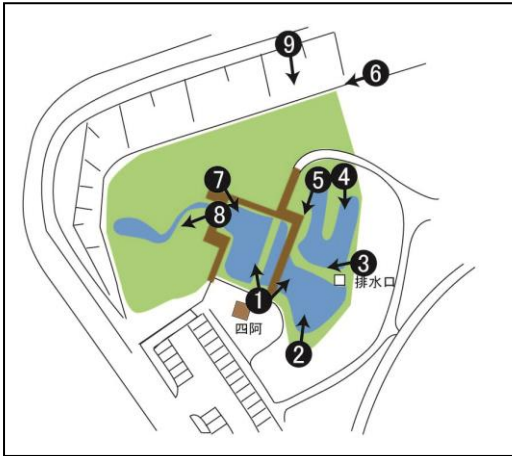

令和3年3月 定点観測

2月

撮影点①「あずまや」から左側

3月

撮影点①「あずまや」から右側

2月

撮影点②

3月

撮影点③

撮影点④

撮影点⑤

2月

3月

撮影点⑥

撮影点⑦

撮影点⑧

2月

3月

撮影点⑨

存在が確認できたトンボ

- ・アオモンイトトンボ 4月初旬から、令和3年3月中旬から
- ・ギンヤンマ 4月中旬から
- ・シオカラトンボ 5月初旬から
- ・ショウジョウトンボ 5月初旬から
- ・ウスバキトンボ 5月初旬から
- ・ノシメトンボ 5月中旬から
- ・キイトトンボ 5月中旬から
- ・クロイトトンボ 5月下旬から
- ・マイコアカネ 5月下旬から
- ・ハラビロトンボ 6月中旬から
- ・チョウトンボ 6月下旬から
- ・オニヤンマ 7月下旬から
- ・コノシメトンボ 9月中旬から