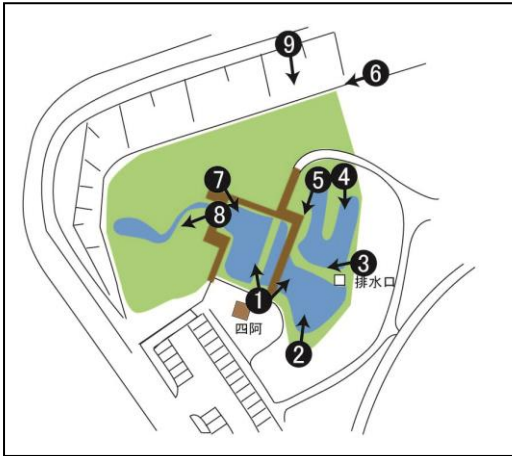

令和2年7月 定点観測

6月

7月

撮影点①「あずまや」から左側

撮影点①「あずまや」から右側

6月

撮影点②

7月

撮影点③

撮影点④

撮影点⑤

6月

7月

撮影点⑥

撮影点⑦

6月

7月

撮影点⑧

撮影点⑨

存在が確認できたトンボ

- ・アオモンイトトンボ 4月初旬から
- ・ギンヤンマ 4月中旬から
- ・シオカラトンボ 5月初旬から
- ・ショウジョウトンボ 5月初旬から
- ・ウスバキトンボ 5月初旬から
- ・ノシメトンボ 5月中旬から
- ・キイトトンボ 5月中旬から
- ・クロイトトンボ 5月下旬から
- ・マイコアカネ 5月下旬から
- ・ハラビロトンボ 6月中旬から
- ・チョウトンボ 6月下旬から
- ・オニヤンマ 7月下旬から