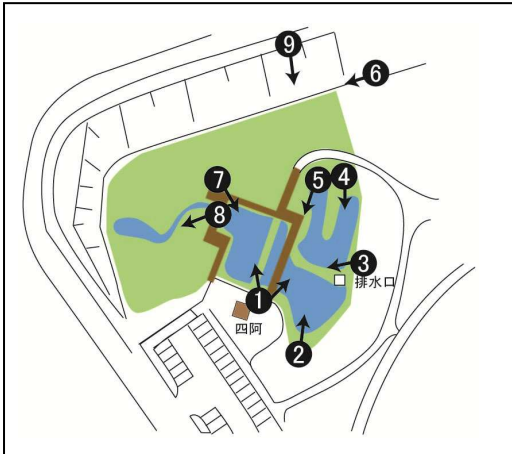

平成27年9月 定点観測

1. あずまや (左)

1. あずまや (右)

2. 正面

3. 排水溝近く