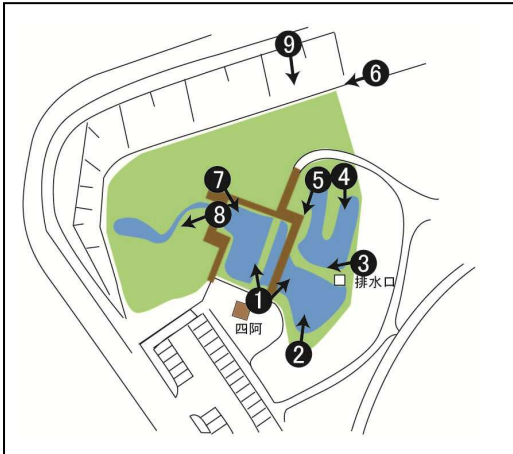

平成26年9月 定点観測

1. あずまや (左)

1. あずまや (右)

2. 正面

3. 排水溝近く