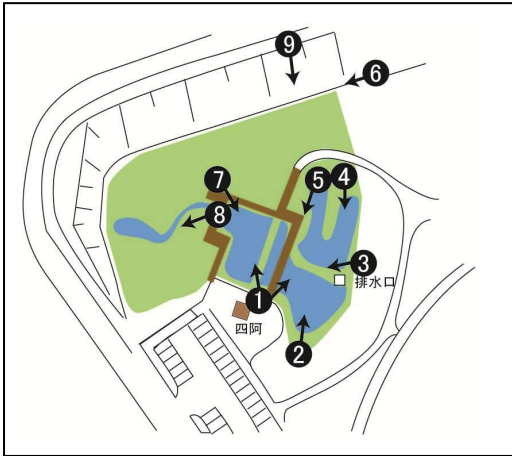

平成30年3月 定点観測

2月

撮影点①「あずまや」から左側

3月

撮影点①「あずまや」から右側

2月

3月

撮影点②

撮影点③

撮影点④