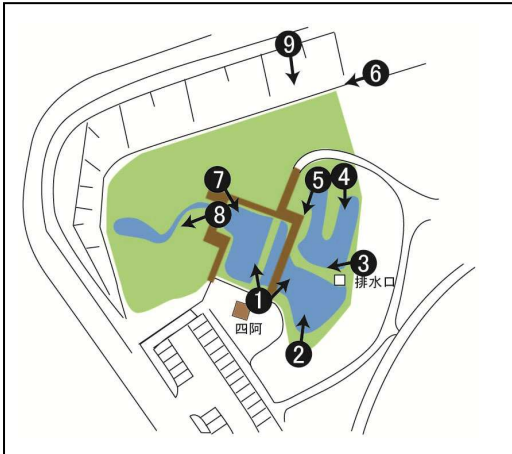

平成27年4月 定点観測

9. 全体

1. あずまや (左)

2月

1. あずまや (右)

3月

4月

2. 正面

3. 排水溝近く