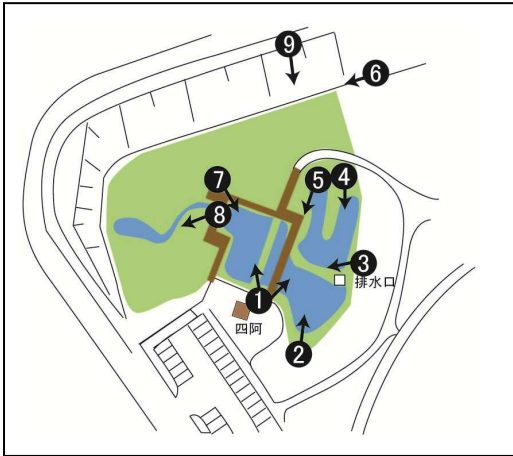

平成28年7月 定点観測

9. 全体

1. あずまや (左)

5月

6月

7月

1. あずまや (右)

2. 正面

3. 排水溝近く