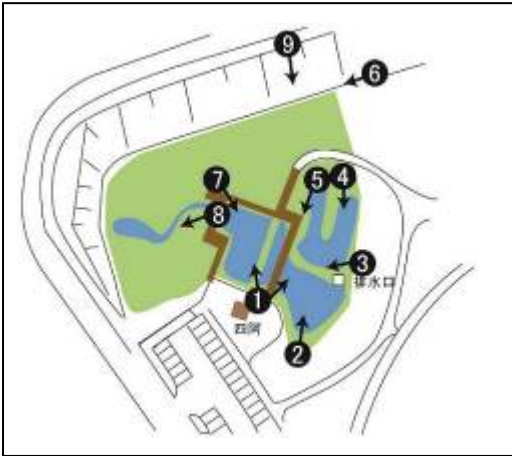

令和4年1月 定点観測

12月

1月

撮影点①「あずまや」から左側

撮影点①「あずまや」から右側

12月

撮影点②

1月

撮影点③

撮影点④

撮影点⑤

12月

1月

撮影点⑥

撮影点⑦

12月

1月

撮影点⑧

撮影点⑨

存在が確認できたトンボ

- ・アオモンイトンボ 4月初旬から
- ・ギンヤンマ 4月中旬から
- ・キイトンボ 4月中旬から
- ・ハラビロトンボ 4月中旬から
- ・ヨツボシトンボ 4月中旬から
- ・ショウジョウトンボ 4月下旬から
- ・シオカラトンボ 4月下旬から
- ・ウスバキトンボ 5月初旬から
- ・ノシメトンボ 5月初旬から
- ・クロイトトンボ 5月中旬から
- ・マイコアカネ 5月中旬から
- ・チョウトンボ 6月中旬から

- ・オニヤンマ 7月中旬から
- ・アキアカネ 10月中旬から