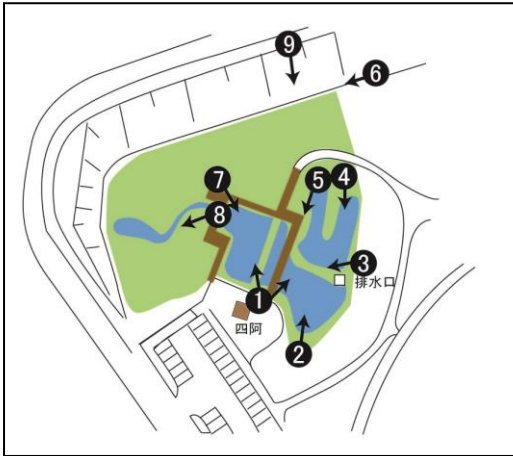

平成30年9月 定点観測

8月

撮影点①「あずまや」から左側

撮影点①「あずまや」から右側

9月

8月

9月

撮影点②

撮影点③

撮影点④

8月

9月

撮影点⑤

撮影点⑥

撮影点⑦

8月

9月

撮影点⑧

撮影点⑨

存在が確認できたトンボ

- ・ギンヤンマ 4月中旬から
- ・アオモンイトトンボ 4月初旬から
- ・ヨツボシトンボ 4月中旬から
- ・ショウジョウトンボ 4月中旬から
- ・シオカラトンボ 4月下旬から
- ・コシアキトンボ 6月中旬から
- ・マイコアカネ 9月中旬から
- ・キイトトンボ 9月中旬から