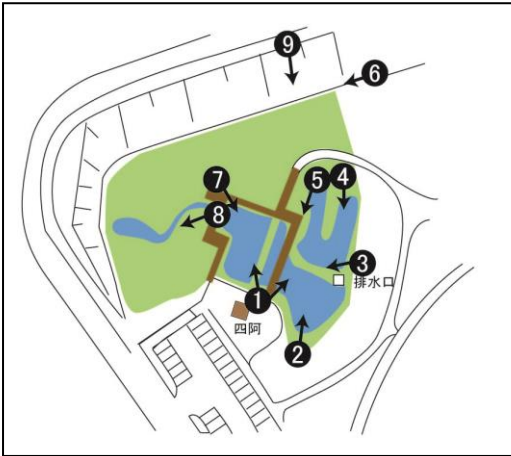

令和2年2月 定点観測

1月

撮影点①「あずまや」から左側

2月

撮影点①「あずまや」から右側

1月

撮影点②

2月

撮影点③

撮影点④

撮影点⑤

1月

2月

撮影点⑥

撮影点⑦

撮影点⑧

1月

2月

撮影点⑨

存在が確認できたトンボ

- ・ギンヤンマ 4月中旬から
- ・アオモンイトトンボ 4月初旬から
- ・ヨツボシトンボ 4月中旬から
- ・ショウジョウトンボ 4月中旬から
- ・シオカラトンボ 4月下旬から
- ・コシアキトンボ 6月中旬から
- ・キイトトンボ 6月下旬から
- ・チョウトンボ 7月中旬から
- ・ハラビロトンボ 7月中旬から
- ・ウスバキトンボ 7月中旬から
- ・マイコアカネ 8月下旬から