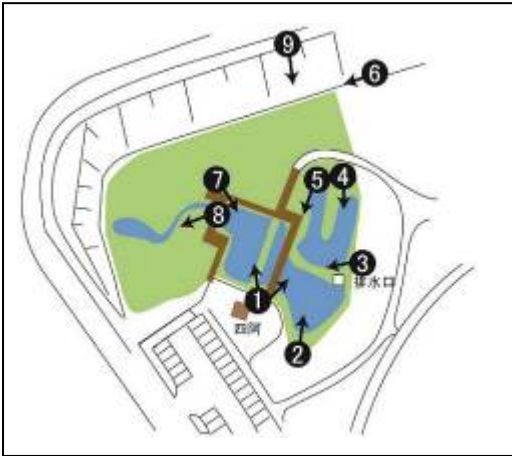

令和3年10月 定点観測

9月

10月

撮影点①「あずまや」から左側

撮影点①「あずまや」から右側

9月

10月

撮影点②

撮影点③

撮影点④

撮影点⑤

9月

10月

撮影点⑥

撮影点⑦

9月

10月

撮影点⑧

撮影点⑨

存在が確認できたトンボ

- ・アオモンイトンボ 4月初旬から
- ・ギンヤンマ 4月中旬から
- ・キイトンボ 4月中旬から
- ・ハラビロトンボ 4月中旬から
- ・ヨツボシトンボ 4月中旬から
- ・ショウジョウトンボ 4月下旬から
- ・シオカラトンボ 4月下旬から
- ・ウスバキトンボ 5月初旬から
- ・ノシメトンボ 5月初旬から
- ・クロイトトンボ 5月中旬から
- ・マイコアカネ 5月中旬から
- ・チョウトンボ 6月中旬から

- ・オニヤンマ 7月中旬から