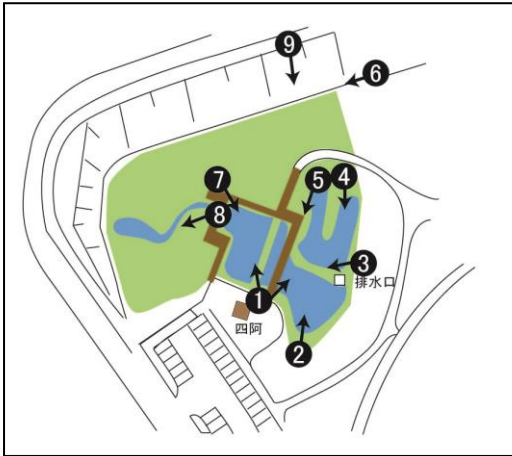

令和元年10月 定点観測

9月

10月

撮影点①「あずまや」から左側

撮影点①「あずまや」から右側

9月

撮影点②

10月

撮影点③

撮影点④

撮影点⑤

9月

10月

撮影点⑥

撮影点⑦

撮影点⑧ 9月

10月

撮影点⑨

存在が確認できたトンボ

- ・ギンヤンマ 4月中旬から
- ・アオモンイトトンボ 4月初旬から
- ・ヨツボシトンボ 4月中旬から
- ・ショウジョウトンボ 4月中旬から
- ・シオカラトンボ 4月下旬から
- ・コシアキトンボ 6月中旬から
- ・キイトトンボ 6月下旬から
- ・チョウトンボ 7月中旬から
- ・ハラビロトンボ 7月中旬から
- ・ウスバキトンボ 7月中旬から
- ・マイコアカネ 8月下旬から