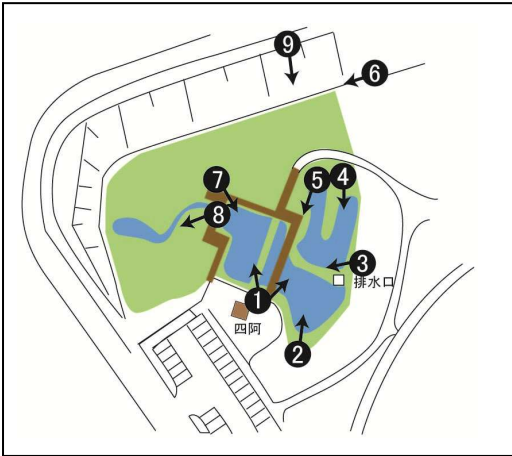

平成29年11月 定点観測

10月

撮影点①「あずまや」から左側

11月

撮影点①「あずまや」から右側

10月

11月

撮影点②

撮影点③

撮影点④