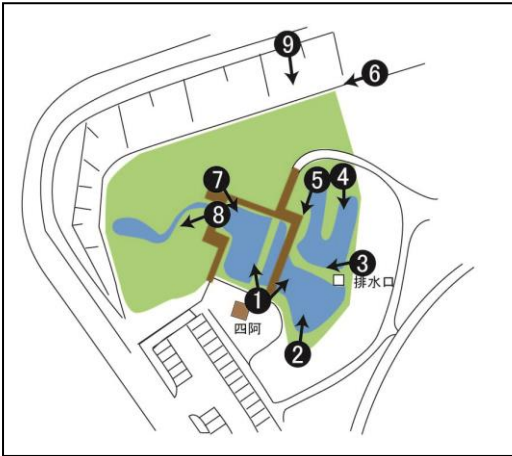

令和2年12月 定点観測

11月

撮影点①「あずまや」から左側

12月

撮影点①「あずまや」から右側

11月

撮影点②

12月

撮影点③

撮影点④

撮影点⑤

11月

12月

撮影点⑥

撮影点⑦

11月

12月

撮影点⑧

撮影点⑨

存在が確認できたトンボ

- ・アオモンイトトンボ 4月初旬から
- ・ギンヤンマ 4月中旬から
- ・シオカラトンボ 5月初旬から
- ・ショウジョウトンボ 5月初旬から
- ・ウスバキトンボ 5月初旬から
- ・ノシメトンボ 5月中旬から
- ・キイトトンボ 5月中旬から
- ・クロイトトンボ 5月下旬から
- ・マイコアカネ 5月下旬から
- ・ハラビロトンボ 6月中旬から
- ・チョウトンボ 6月下旬から
- ・オニヤンマ 7月下旬から
- ・コノシメトンボ 9月中旬から