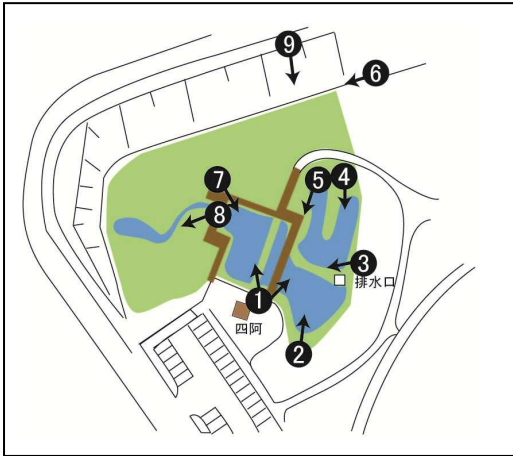

平成27年12月 定点観測

9. 全体

1. あずまや (左)

10月

11月

12月

1. あずまや (右)

2. 正面

3. 排水溝近く