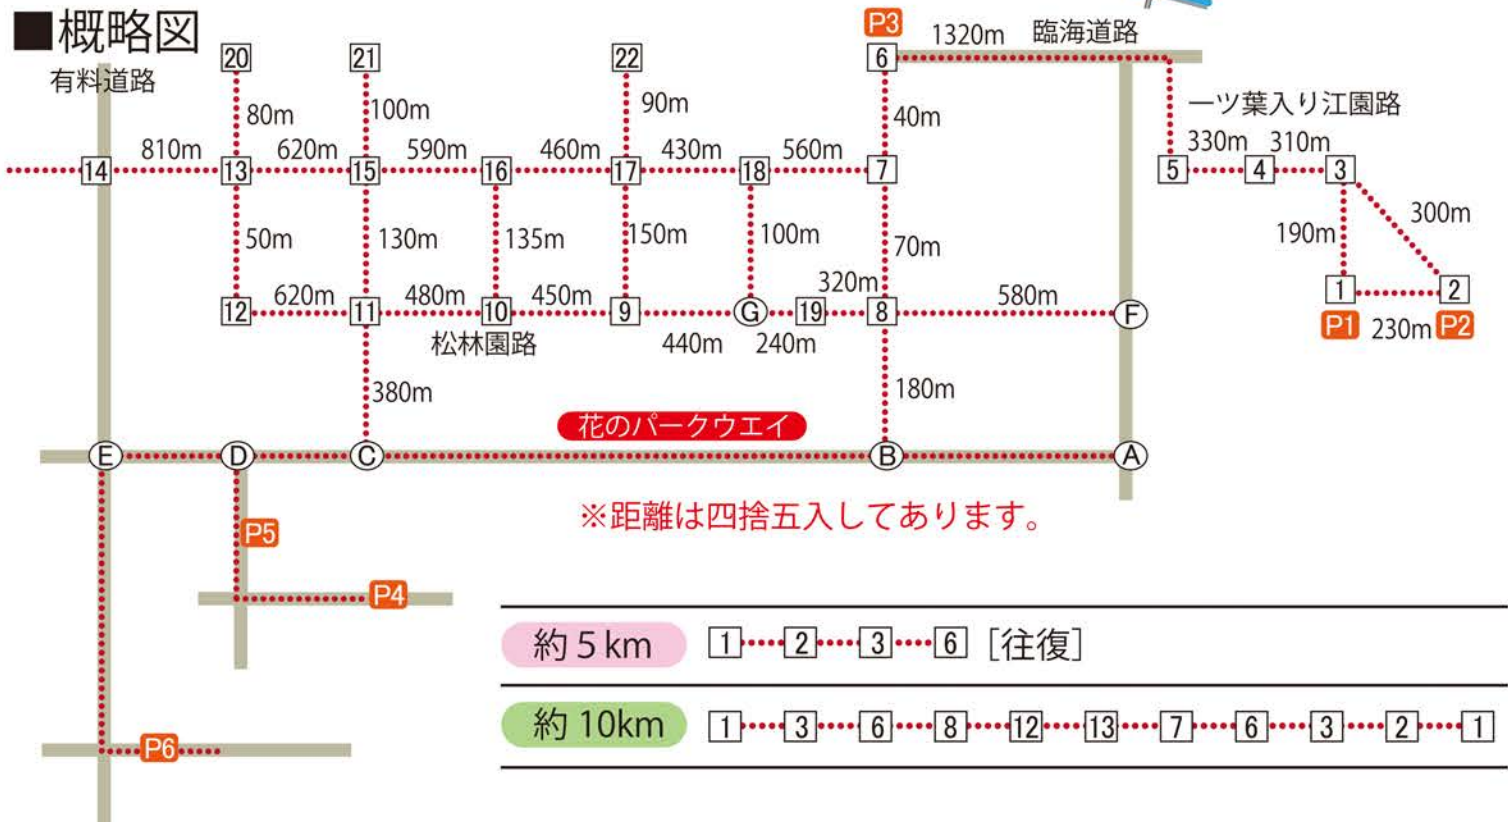

# サイクリング・ジョギング・ウォーキングマップ

松林遊歩道

サンビーチーツ葉

イツ葉入り江

遊歩道の看板

この番号があなたの現在地です。

## 園路の案内

- ① 花のパークウェイ 南詰め
- ② ラグゼーツ葉ヒムカセンター(松林園路入口)
- ③ トムワトソンゴルフクラブバス停(樹木遠路入口)
- ④ オーシャンドーム前
- ⑤ 花のパークウェイ北詰め
- ⑥ ーツ葉有料道路陸橋下(松林園路入口)
- ⑦ シーガイアテニスクラブ裏(東側)

## 駐車場の案内

- P1 阿波岐原森林公園駐車場
- P2 阿波岐原森林公園南駐車場
- P3 サンビーチーツ葉駐車場
- P4 国際海浜エントランスプラザ駐車場
- P5 フローランテ宮崎駐車場
- P6 市民の森駐車場