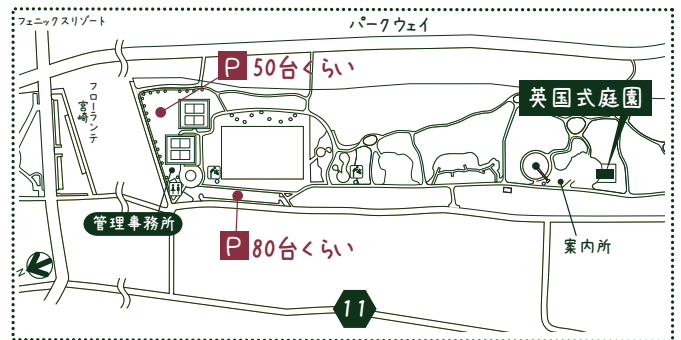

C
とんぼ玉工房 かさね
とんぼ玉アクセサリー、手作り横笛、
スタンドグラス小物

C
おおまえ布店
布、布小物、ブローチ

◆注意事項

- ・他の来園者に迷惑となる行為などは禁止されています。・公園周辺道路は駐車禁止です。大変危険なうえ、近隣のご迷惑になるため絶対にお止めください。
- ・駐車場及び園内の事故や盗難について、主催者は一切の責任を負いかねますので十分ご注意ください。・園内での飲食は可能ですが、ゴミは各自で持ち帰りください。
- ・天候や社会情勢等の状況により中止・変更となる場合がございます。当日の開催についてはお問い合わせください。・来園の際はマスクの着用をお願いします。