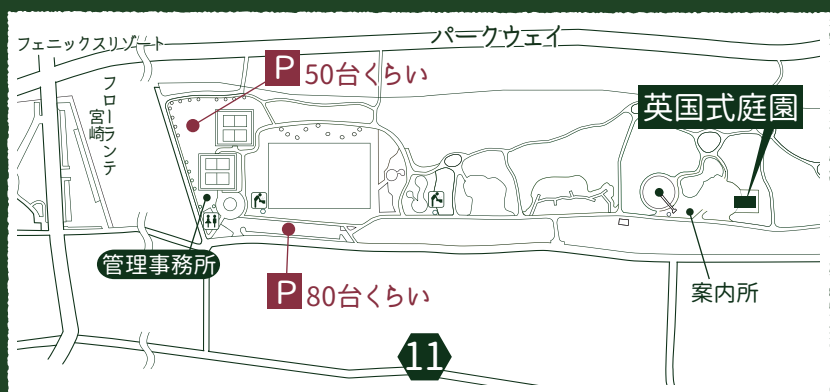

GREEN AND GARDEN MARKET

in the British Garden

2022.5.4.Wed **OPEN** 10:00~16:30

第8回 グリーン&ガーデンマーケット in英国式庭園

さわやかな5月の風が吹く頃に、静かな松林の中にある英国式庭園で、かわいいお店が集まったちいさなマーケットを開催。あなたの“ココロ”のアンテナにピンとくる雑貨や植物に出会えるかも？天気が良ければ、英国式庭園に行ってみよう！

日時 2022年5月4日(みどりの日)
10:00~16:30 ※雨天中止

場所 国際海浜エントランスプラザ
英国式庭園

主催/指定管理者 MParks+PHOENIX(代表構成員:一般財団法人みやざき公園協会)

お問合せ 国際海浜エントランスプラザ 管理事務所 〒880-0836 宮崎市山崎町浜山414-1 TEL:0985-32-1369 FAX:0985-32-1380

SHOP LIST

F フード G ガーデン C クラフト