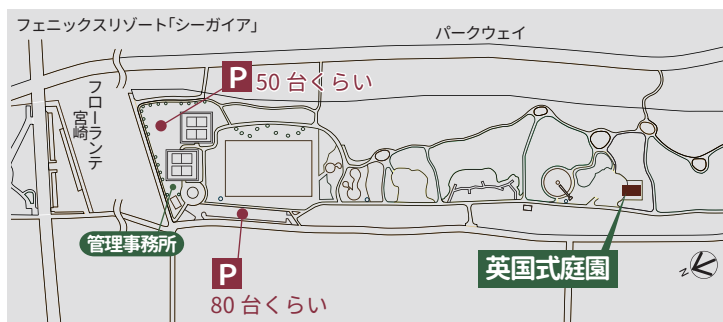

The British Garden Autumn Flower Garden show

2022.10.22 (Sat) ~ 11.23 (Wed)

秋の花苗プレゼント

日時 10月22日(土) 10:00~無くなり次第終了
場所 英国式庭園コテージガーデン前
 先着100セットの花苗をプレゼント! ※1家族1セット

ハロウィンイベント

🎃カボチャ探しゲーム

日時 10月23日(日) 10:00~定員になり次第終了
定員 先着50名(小学生以下)※当日受付 **参加料** 無料
 園内に隠されたカボチャを見つけて、キーワードを集めよう!
 正解者にはお菓子のプレゼント!

🎃松ぼっくりを使ったハロウィン飾りを作ろう

日時 10月23日(日) 11:00~定員になり次第終了
定員 先着50個※当日受付 **料金** 1個100円
 松ぼっくりを使って、自分だけのハロウィン飾りを作ろう!

ガーデンハウスミニコンサート

日時 10月30日(日) ①13:20~13:50 オカリナ演奏
 ②14:00~14:30 二胡演奏
 ③14:40~15:00 コラボ演奏
 11月23日(水・祝) ①13:20~13:50 オカリナ演奏
 ②14:00~14:30 篠笛演奏
 ③14:40~15:00 コラボ演奏

場所 英国式庭園ガーデンハウス
 紅茶と一緒に素敵な演奏をお楽しみください。

植物販売会

日時 11月20日(日) 10:00~16:30
場所 英国式庭園コテージガーデン前
 越年草を中心とした植物販売会です。

コーラス花壇植栽

参加者には
花苗をプレゼント♪

日時 11月20日(日) 10:00~11:30(受付9:30~)
 ※小雨決行(大雨の場合は中止)

集合場所 英国式庭園入口前
定員 30区画60名(要事前申込、グループでの応募可)
申込締切 定員になり次第締切