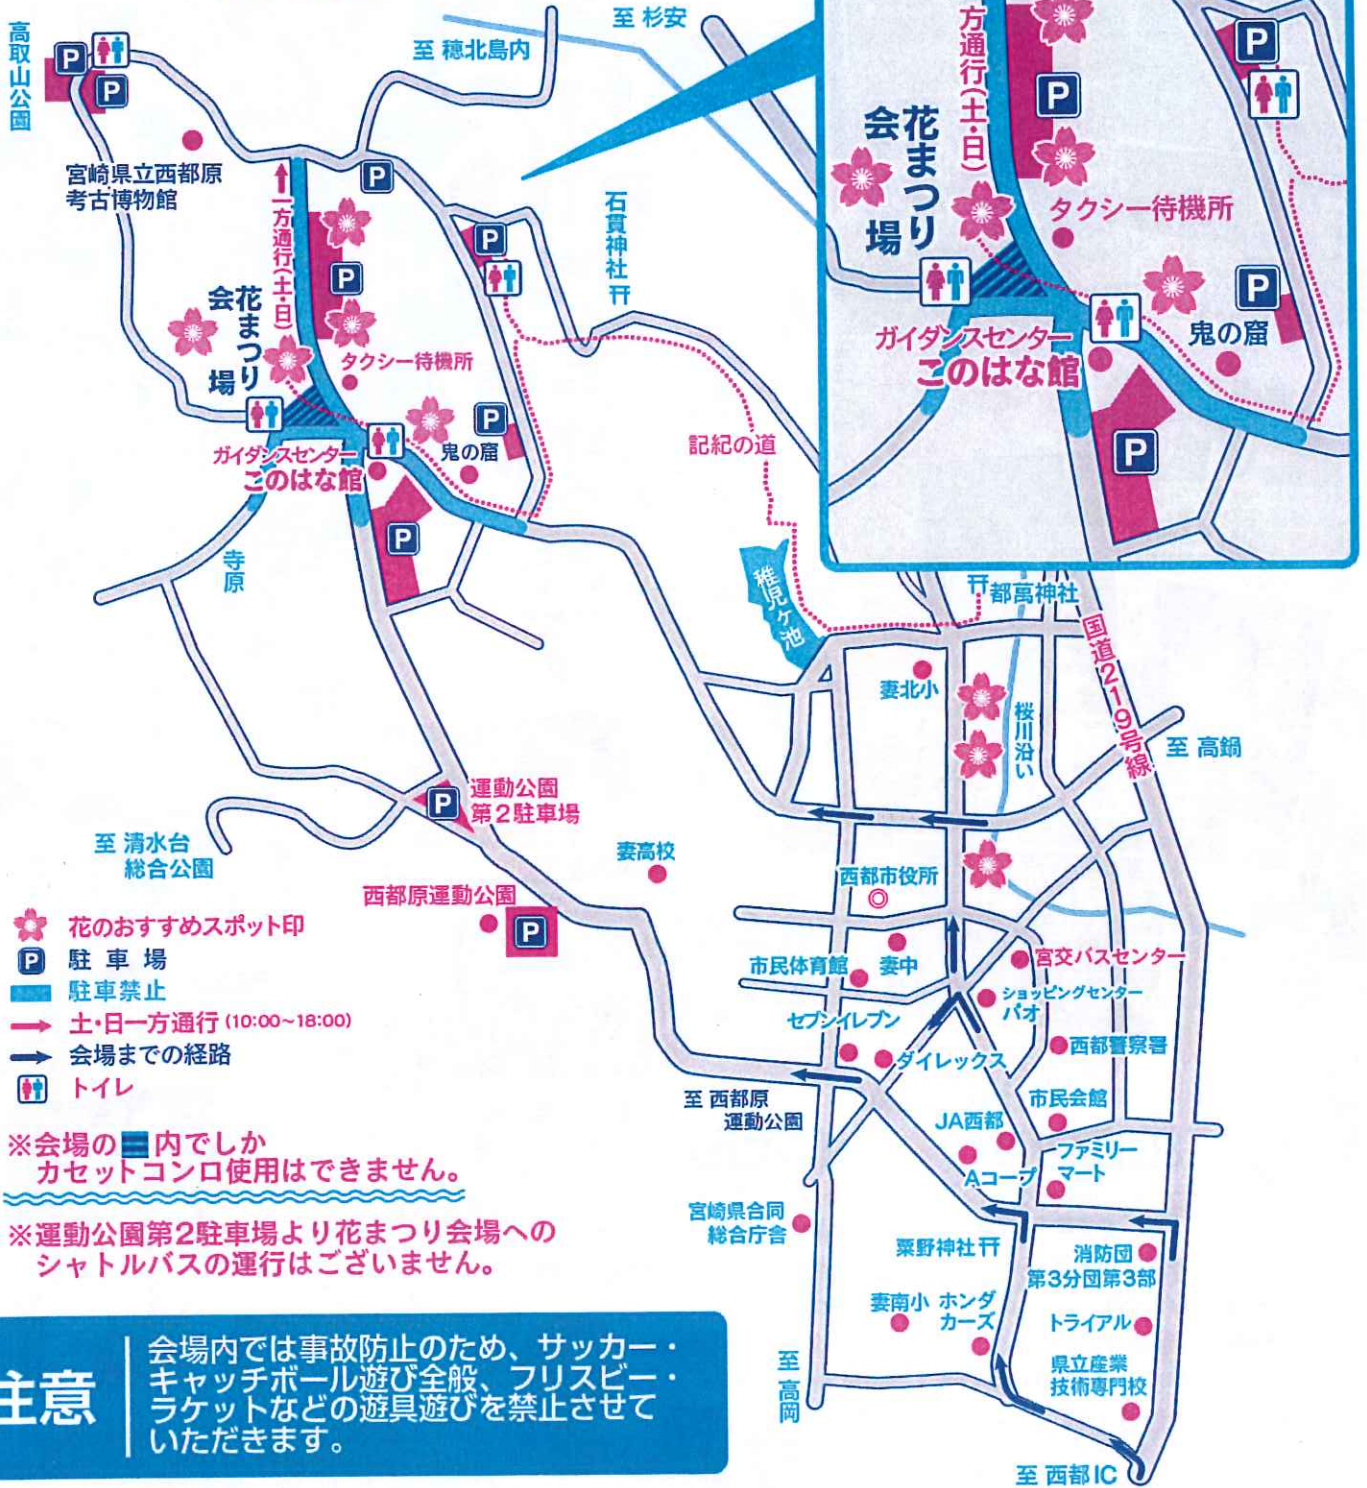

# 見取図

## 注意

会場内では事故防止のため、サッカー・キャッチボール遊び全般、フリスビー・ラケットなどの遊具遊びを禁止させていただきます。

## ◆お客様へのお願い◆

- (1)火気使用について、カセットコンロ以外は禁止いたします。たき火(炭火等)はぜったいにやめてください。
- (2)ゴミの自宅持ち帰りにご協力ください。
- (3)他人に迷惑のかからないように、まわりに気をつけて楽しく花見をしてください。

★駐車場が混雑するおそれがあります。できるだけ相乗りまたは公共交通機関のご利用をお願いします。

《主催》 **西都花まつり実行委員会**