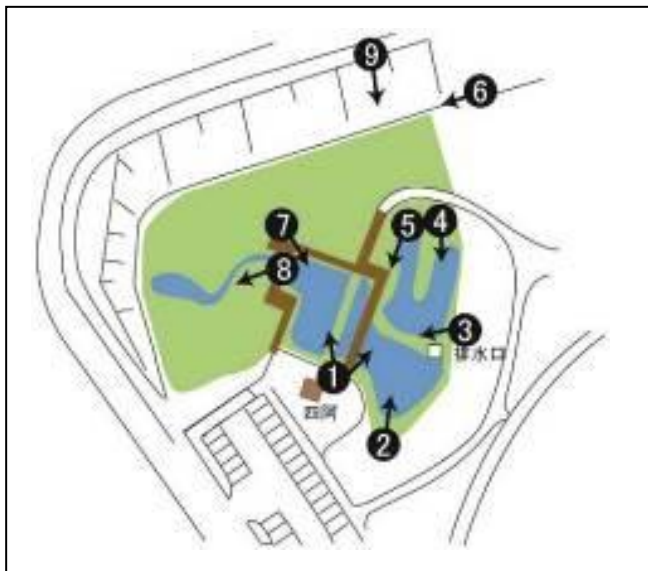

令和6年12月 ビオトープ定点観測

撮影点①「あずまや」から左側

撮影点①「あずまや」から右側

写真左 11月

写真右 12月

撮影点②

撮影点③

撮影点④

写真左 11月

写真右 12月

撮影点⑤

撮影点⑥

撮影点⑦

撮影点⑧

撮影点⑨

存在が確認できたトンボ

- ・ショウジョウトンボ 4月上旬から
- ・ハラビロトンボ 4月上旬から
- ・シオカラトンボ 4月上旬から
- ・ホソミオツネントンボ 4月上旬から
- ・クロスジギンヤンマ 4月上旬から
- ・ギンヤンマ 4月中旬から
- ・アオモンイトトンボ 4月中旬から
- ・ヨツボシトンボ 4月中旬から
- ・コフキヒメイトトンボ 4月中旬から
- ・ウスバキトンボ 4月中旬から
- ・チョウトンボ 6月上旬から
- ・キイトトンボ 6月中旬から
- ・モートンイトトンボ 7月下旬から
- ・オオシオカラトンボ 9月上旬から